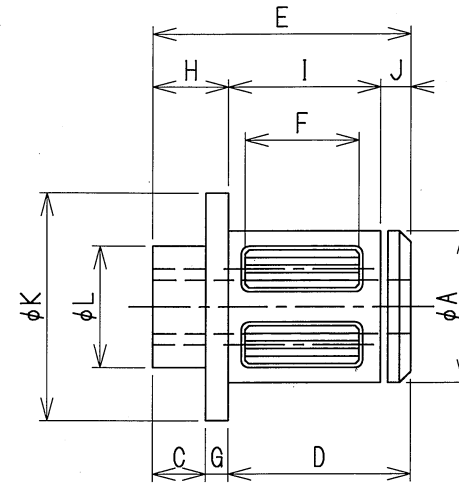

角穴コアチャック

フランジ無し

フランジタイプ

フランジ無し	紙管内径	A	B	C	D	E	F	G	H	I	J	K	L
	φ70	69	29(33)	—	130	—	84	—	—	—	100	15	—
φ75	74	29(33)	—	130	—	84	—	—	—	100	15	—	—
φ78	76	29(33)	—	130	—	84	—	—	—	100	15	—	—
φ95	94	29(33)	—	130	—	84	—	—	—	100	15	—	—
フランジタイプ	φ70	69	29(33)	25	90	130	59	15	40	75	15	90	75
	φ75	74	29(33)	25	90	130	59	15	40	75	15	98	75
	φ78	76	29(33)	25	90	130	59	15	40	75	15	98	75
	φ95	94	29(33)	25	90	130	59	15	40	75	15	115	95
	φ102	100	29(33)	25	90	130	59	15	40	75	15	120	100