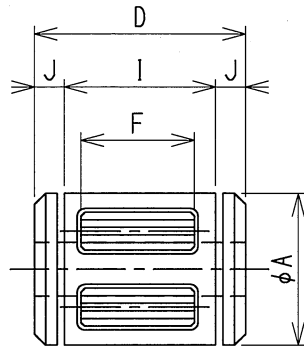

角穴コアチャック

フランジ無し

フランジタイプ

フランジ無し	紙管内径	A	B	C	D	E	F	G	H	I	J	K	L
	φ70	69	29(33)	—	130	—	84	—	—	—	100	15	—
φ75	74	29(33)	—	130	—	84	—	—	—	100	15	—	—
φ78	76	29(33)	—	130	—	84	—	—	—	100	15	—	—
φ95	94	29(33)	—	130	—	84	—	—	—	100	15	—	—
フランジタイプ	φ70	69	29(33)	25	90	130	59	15	40	75	15	90	75
	φ75	74	29(33)	25	90	130	59	15	40	75	15	98	75
	φ78	76	29(33)	25	90	130	59	15	40	75	15	98	75
	φ95	94	29(33)	25	90	130	59	15	40	75	15	115	95
	φ102	100	29(33)	25	90	130	59	15	40	75	15	120	100